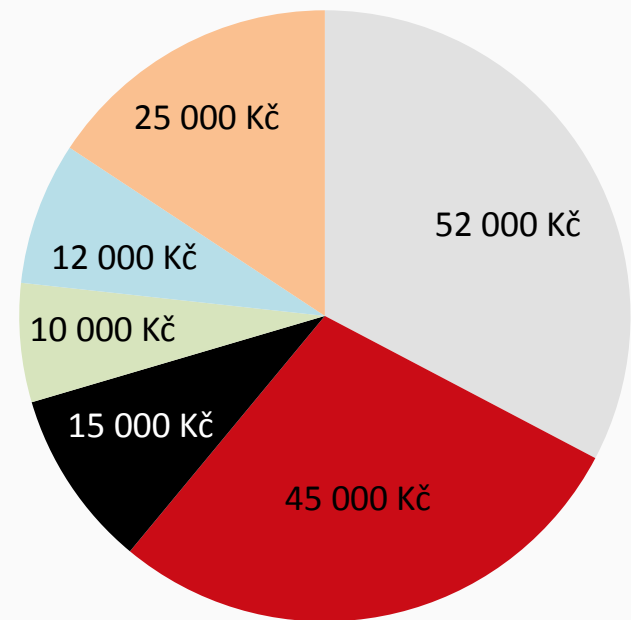

NA CO ŠLY ZÍSKANÉ FINANCE?

■ Kamery

■ Mikrofony

■ PC pro střih videa

■ Vybavení studia

■ Software

■ Provoz na jeden rok

Utracené peníze (v Kč)

Kamery	52 000
PC pro střih videa	45 000
Software	15 000
Mikrofony	10 000
Vybavení studia	12 000
Provoz na jeden rok	25 000